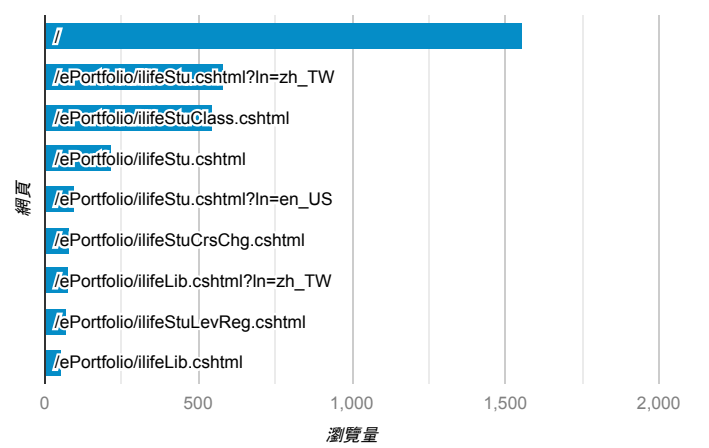

報表03_內容

2019年9月9日 - 2019年9月15日

所有使用者
100.00% 個工作階段

網頁載入平均需時 (秒)

瀏覽量 (依網頁分組)

網頁載入平均需時 (秒)和瀏覽量 (依 網頁 分組)

網頁	平均網頁載入時間 (秒)	瀏覽量
/ePortfolio/ilifeLib.cshtml?ln=zh_TW	10.81	78
/index_detail.aspx?srv=3&category=17	4.75	35
/	2.95	1,557
/index_detail.aspx?srv=3&category=23	2.67	23
/index_detail_share.aspx?id=537C19E76E8126BF	1.87	6
/index_detail.aspx?srv=3&category=15	1.68	3
/tkustudentlink.aspx	1.65	29
/ePortfolio/ilifeStu.cshtml?ln=zh_TW	1.46	586
/ePortfolio/ilifeStuExamList.cshtml	1.26	54
/ePortfolio/ilifeStu.cshtml?ln=en_US	1.18	96

造訪和新造訪率 (依 關鍵字 分組)

關鍵字	工作階段	新工作階段百分比
(not provided)	569	83.30%
amazon	1	100.00%

網頁載入平均需時 (秒) (依瀏覽器分組)

瀏覽器	平均網頁載入時間 (秒)
Safari	2.52
Chrome	2.43