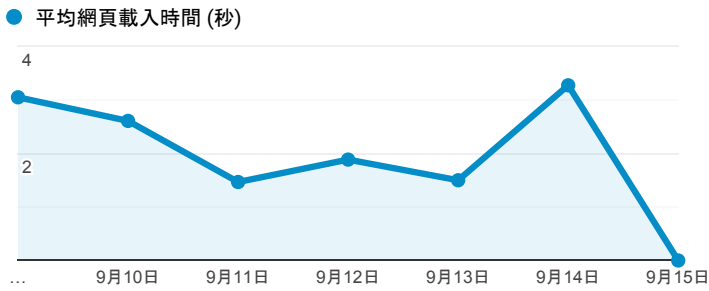

報表03_內容

2019年9月9日 - 2019年9月15日

所有使用者
100.00% 個工作階段

網頁載入平均需時 (秒)

瀏覽量 (依網頁分組)

網頁載入平均需時 (秒)和瀏覽量 (依 網頁 分組)

網頁	平均網頁載入時間 (秒)	瀏覽量
/ePortfolio/ilifeLib.cshtml?ln=zh_TW	10.81	78
/index_detail.aspx?srv=3&category=17	4.75	35
/	2.95	1,557
/index_detail.aspx?srv=3&category=23	2.67	23
/index_detail_share.aspx?id=537C19E76E8126BF	1.87	6
/index_detail.aspx?srv=3&category=15	1.68	3
/tkustudentlink.aspx	1.65	29
/ePortfolio/ilifeStu.cshtml?ln=zh_TW	1.46	586
/ePortfolio/ilifeStuExamList.cshtml	1.26	54
/ePortfolio/ilifeStu.cshtml?ln=en_US	1.18	96

造訪和新造訪率 (依 關鍵字 分組)

關鍵字	工作階段	新工作階段百分比
(not provided)	569	83.30%
amazon	1	100.00%

網頁載入平均需時 (秒) (依瀏覽器分組)

瀏覽器	平均網頁載入時間 (秒)
Safari	2.52
Chrome	2.43